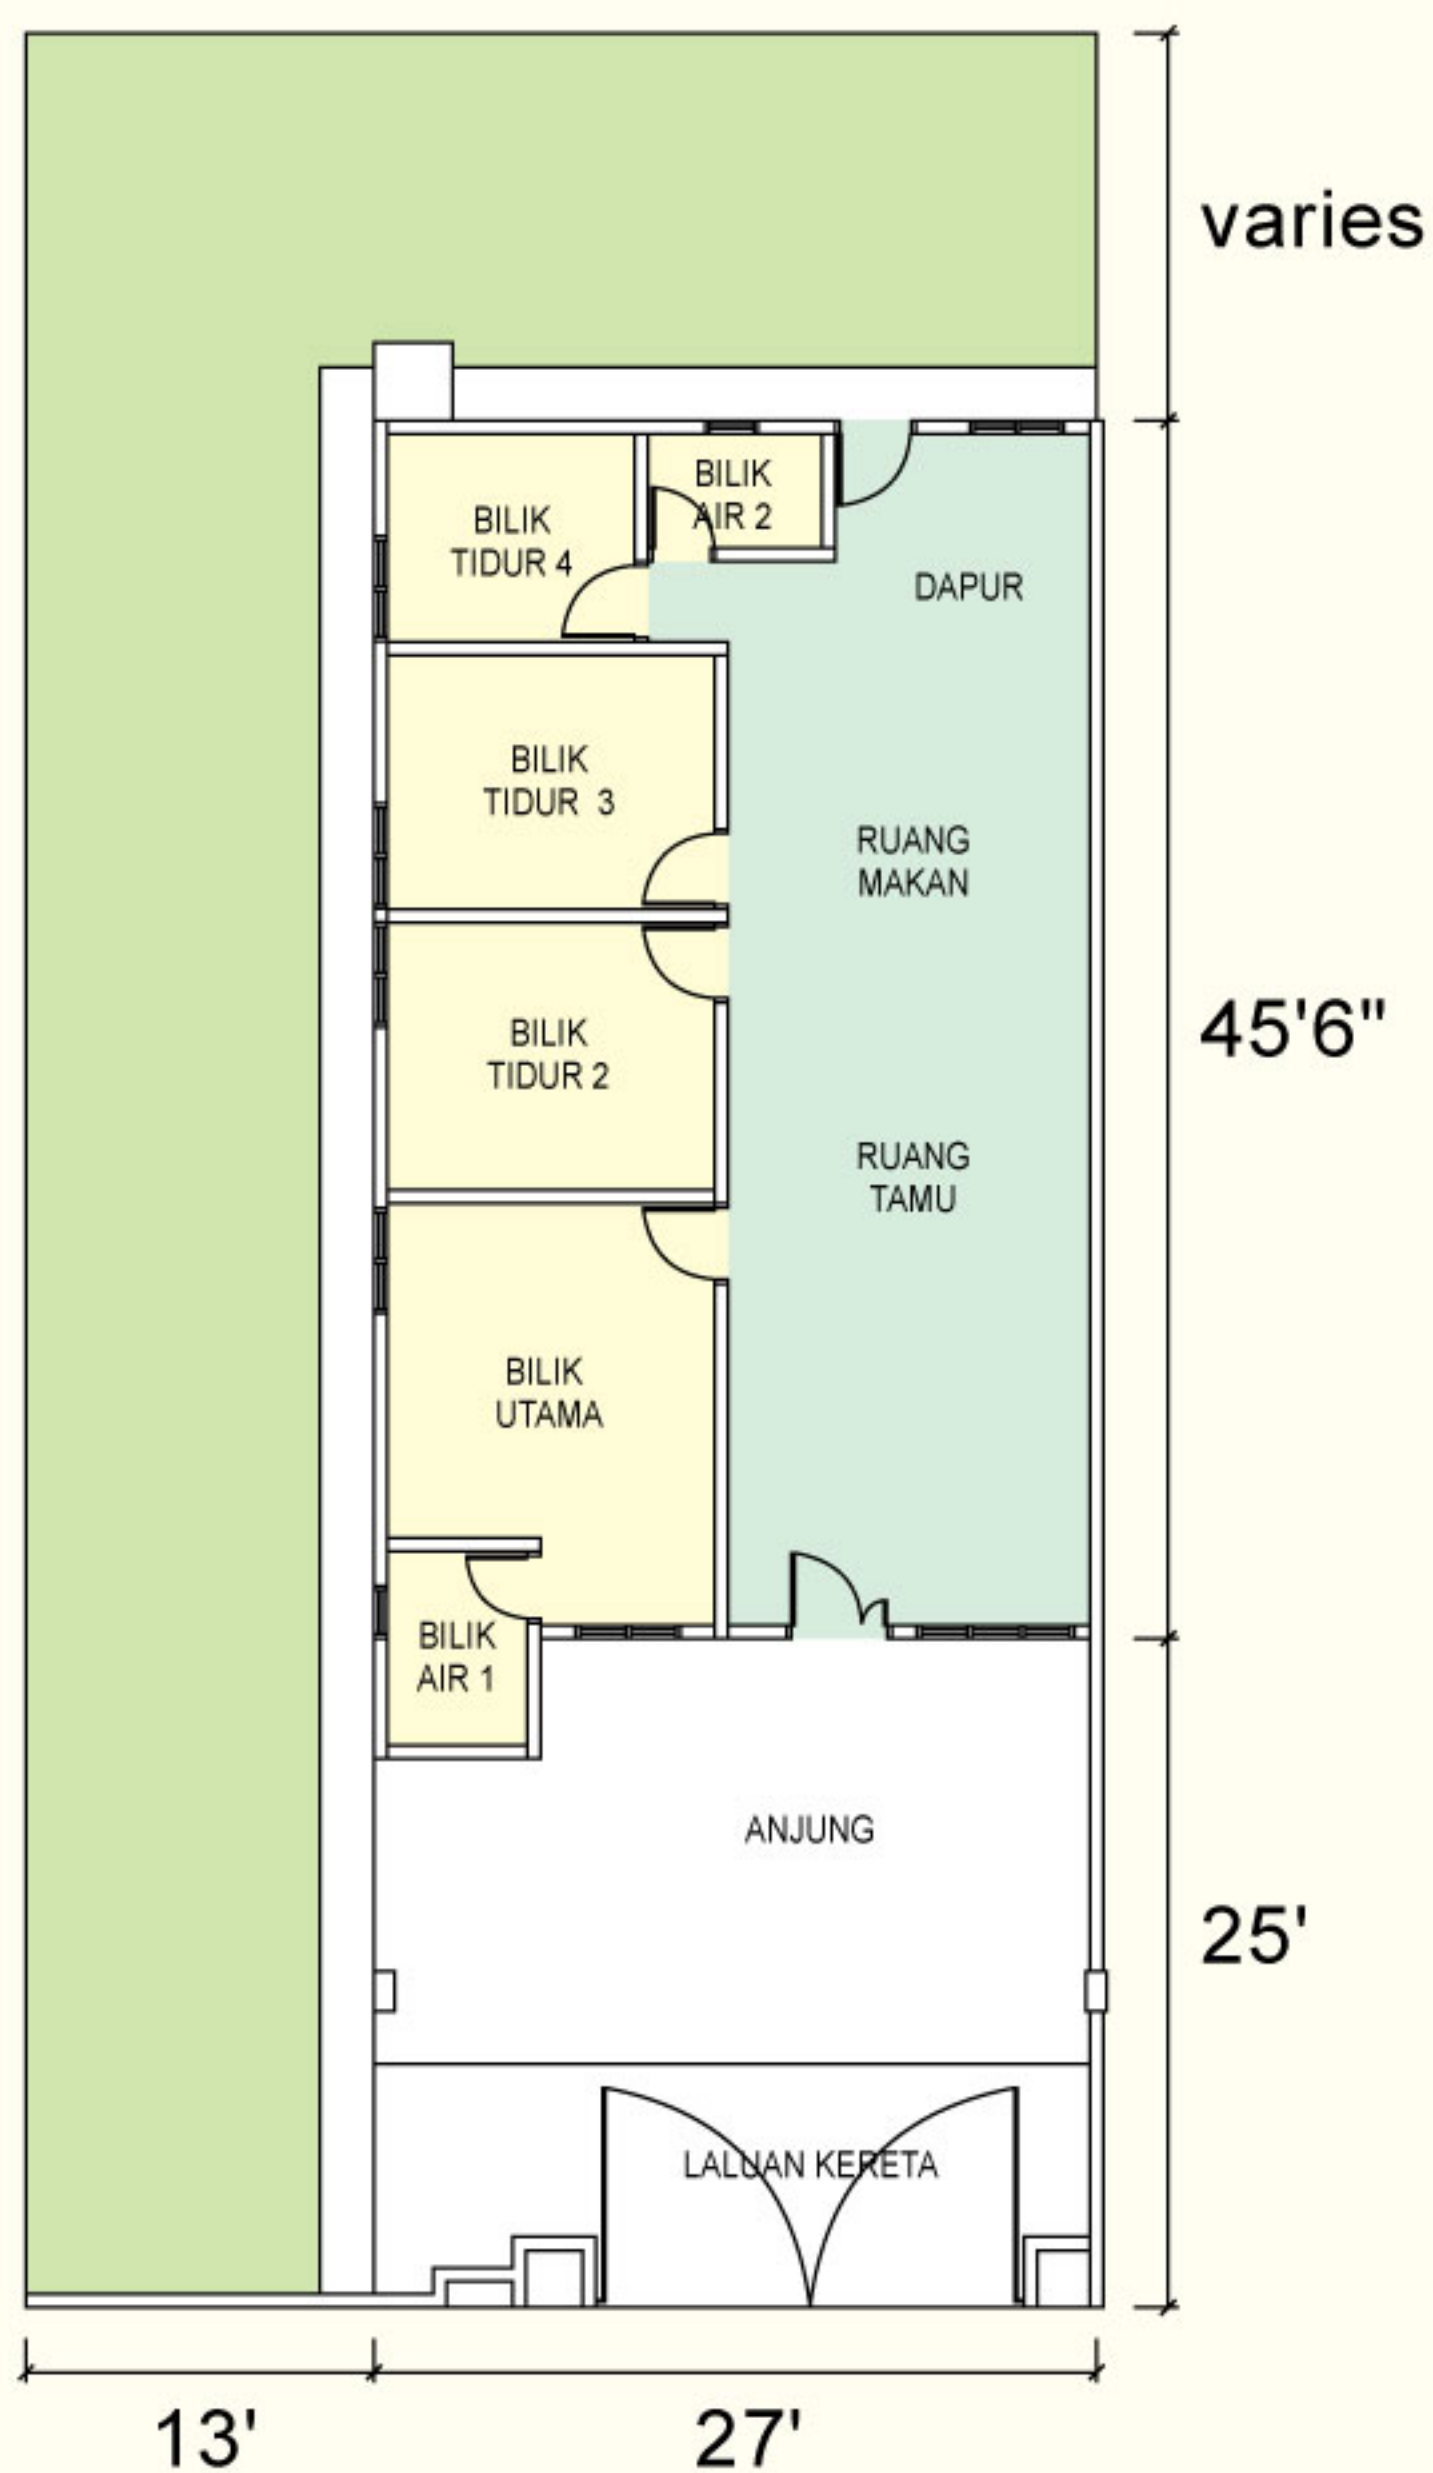

Taman SERI SENTOSA Senawang

Scan for
Direction

Dibuka Untuk Pendaftaran RUMAH BERKEMBAR

Floor Plan

Site Plan

Hubungi Kami
Untuk Maklumat Lanjut:

012-208 1533 / 012-780 3533